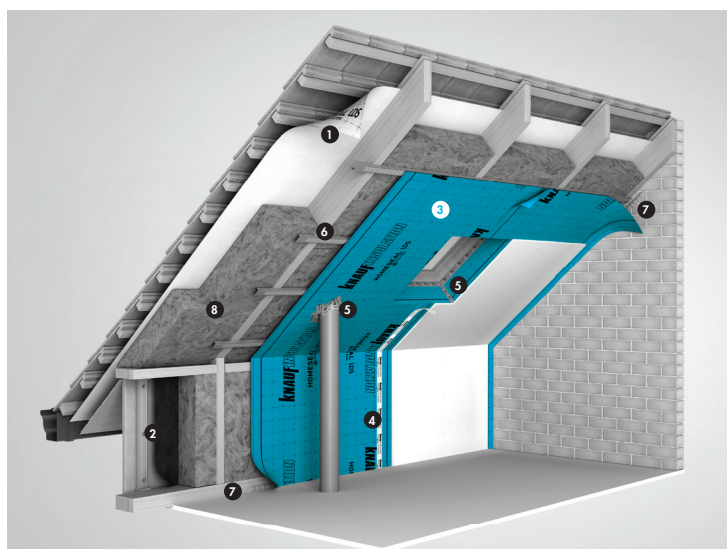

HOMESeAL LDS 40

www.knaufinsulation.sk

Parotesná zábrana

POPIS PRODUKTU

Vystužená parotesná fólia z polyetylénu s hodnotou ekvivalentnej difúznej hrúbky S_d 40m, odolná voči pretrhnutiu. Parotesná zábrana spĺňa normu EN 13984.

HOMESeAL[®]
SYSTEM

Parotesné zábrany

- HOMESeAL LDS 2
- HOMESeAL LDS 5
- HOMESeAL LDS 35
- HOMESeAL LDS 40**
- HOMESeAL LDS 100
- HOMESeAL LDS 100 ALUPLUS
- HOMESeAL LDS 200 ALUPLUS
- HOMESeAL LDS FLEXPLUS

HOMESEAL LDS 40

www.knaufinsulation.sk

DODATOČNÉ INFORMÁCIE

Použitie

Používa sa ako štandardná parotesná zábrana pre šikmé strechy, drevostavby, podhlády a predsadené steny. Navrhnutá je na použitie v kombinácii s produktami systému Homeseal LDS. Odporúčané riešenie pre novostavby i rekonštrukcie z interiéru v kombinácii s SDK konštrukciami.

Aplikácia

Parotesná zábrana sa rozvinie horizontálne alebo vertikálne na izoláciu a prichytí sa nerezovými sponkami, prípadne obojstrannou lepiacou páskou. Spojte fólie musia byť prelepené jednostranne lepiacou páskou prednostne s "Homeseal LDS Soliplan", alebo "Homeseal LDS Solifit 1". Sponky musia byť prelepené vyššie spomenutými lepiacimi páskami. Prestupy alebo napojenia na stavebné konštrukcie musia byť riadne utesené prednostne páskami Homeseal LDS, prípadne tmelom Homeseal LDS Solimur. Parotesná zábrana by sa mala položiť voľne a bez nariasenia. Pokiaľ je to možné, treba minimalizovať počet spojov a perforácií cez parozábranu. Treba venovať dostatočnú pozornosť detailom, aby sa zabezpečilo dokonalé utesenie parotesnej vrstvy z interiéru.